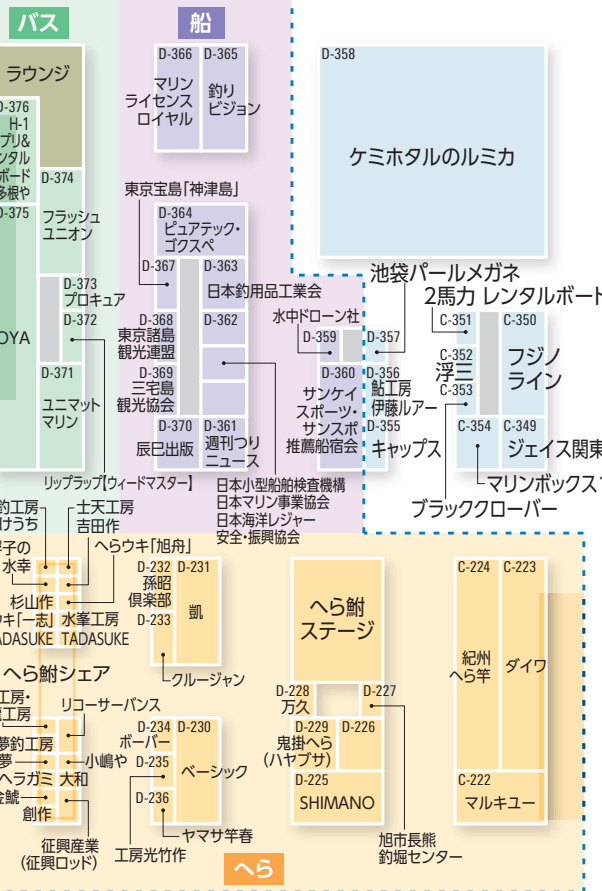

メインステージ

ハヤブサ

シマノ

ジャッカル

がまかつ

ダイワ・SLP WORKS

マス釣り体験

おサカナ体験

釣りはじめてクン広場

グルメコーナー

釣種エリア

キャンピングカーフェスティバルPRコーナー

オリジナルグッズ販売コーナー

INFORMATION

ファイトフィッシング体験

キャストイング体験コーナー